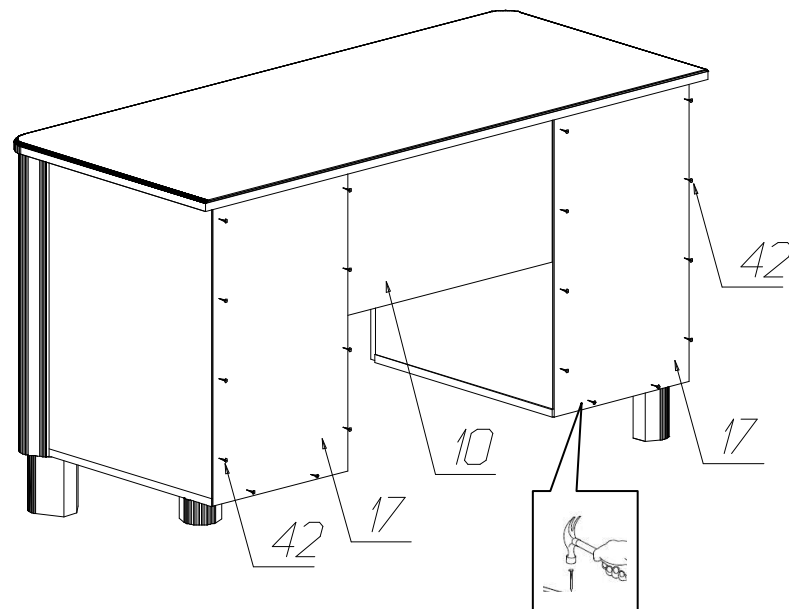

### Фурнитура и комплектующие на стол № 577

Спецификация деталей				
№	Наименование	Размер	Кол.	Пакет
1	Стенка вертикальная левая	604x517	1	1
2	Стенка вертикальная правая	604x517	1	1
3	Стенка вертикальная средняя левая	604x517	1	1
4	Стенка вертикальная средняя правая	604x517	1	1
5	Горизонт	332x517	1	1
6	Горизонт	552x500	1	2
7	Стенка горизонтальная дно	365x517	1	1
8	Стенка горизонтальная дно	365x517	1	1
9	Полка	331x480	2	1
10	Распорка	552x300	1	2
11	Задняя стенка ящика	494x90	1	1
12	Стенка ящика левая	450x90	1	2
13	Стенка ящика правая	450x90	1	2
14	Дно ящика	494x434	1	2
15	Накладка левая	620x59	1	3
16	Накладка правая	620x59	1	3
17	Задняя стенка	362x619	2	2
18	Стенка горизонтальная крышка	1350x588	1	2
19	Фасад+ППУ+патина	549x147	1	3
21	Горизонт	332x517	1	1
39	Фасад левый	300x615	1	3
40	Фасад правый	300x615	1	3