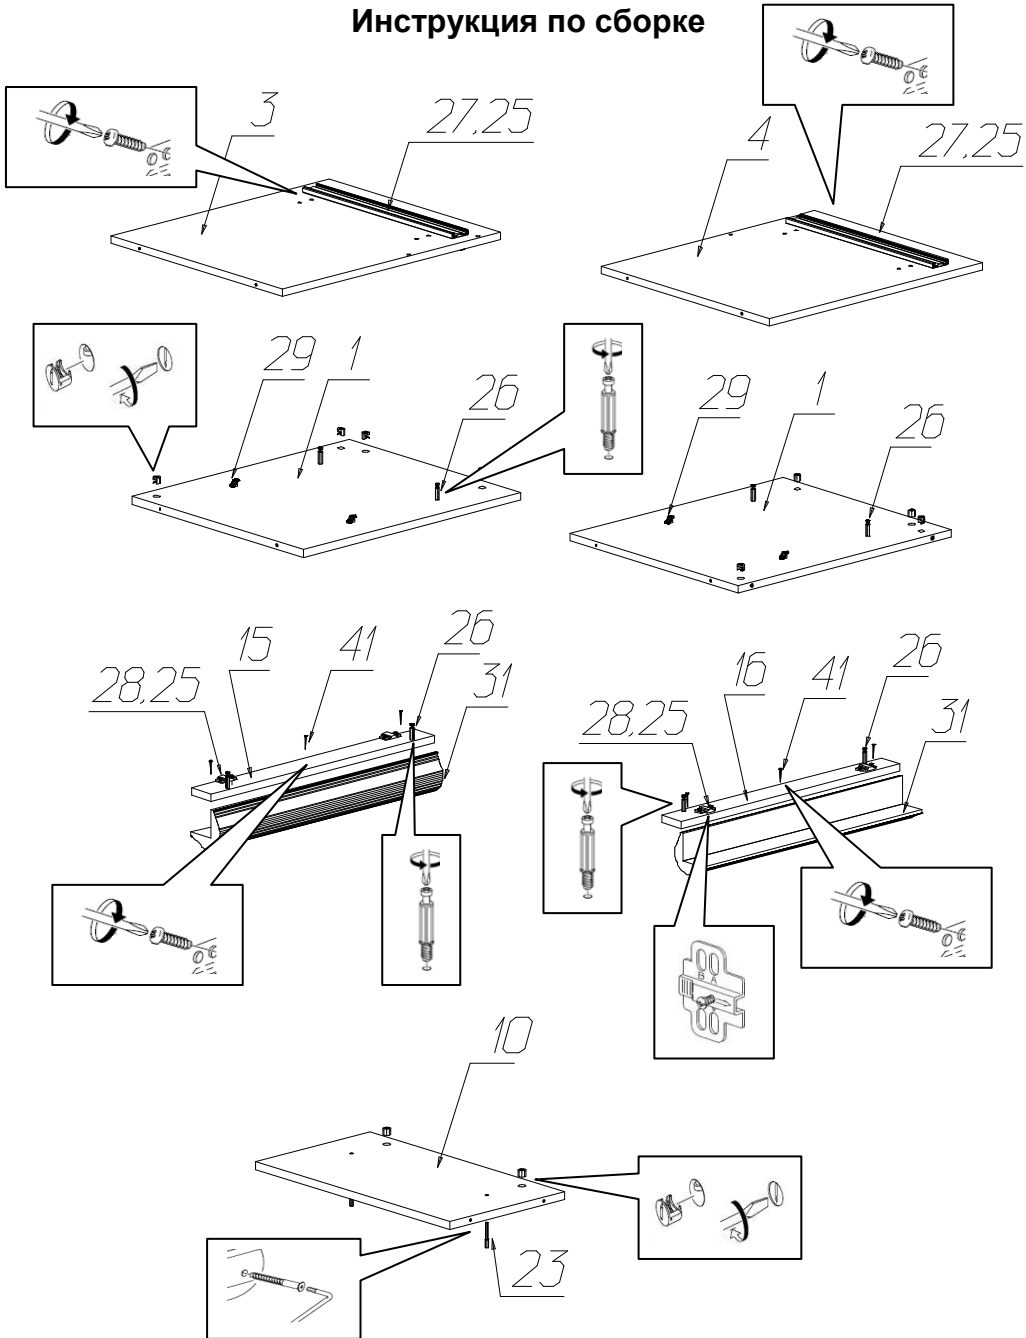

Инструкция по сборке