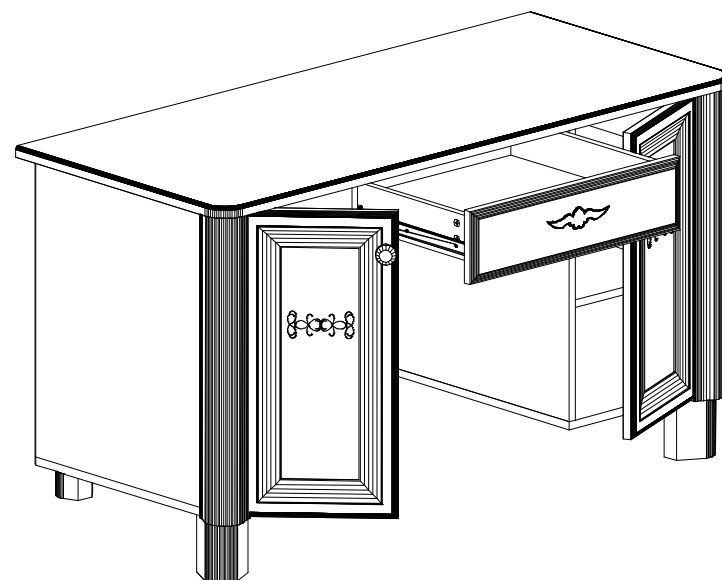

### Фурнитура и комплектующие на стол № 577

Спецификация деталей				
№	Наименование	Размер	Кол.	Пакет
1	Стенка вертикальная левая	604x517	1	1
2	Стенка вертикальная правая	604x517	1	1
3	Стенка вертикальная средняя левая	604x517	1	1
4	Стенка вертикальная средняя правая	604x517	1	1
5	Горизонт	332x517	1	1
6	Горизонт	552x500	1	2
7	Стенка горизонтальная дно	365x517	1	1
8	Стенка горизонтальная дно	365x517	1	1
9	Полка	331x480	2	1
10	Распорка	552x300	1	2
11	Задняя стенка ящика	494x90	1	1
12	Стенка ящика левая	450x90	1	2
13	Стенка ящика правая	450x90	1	2
14	Дно ящика	494x434	1	2
15	Накладка левая	620x59	1	3
16	Накладка правая	620x59	1	3
17	Задняя стенка	362x619	2	2
18	Стенка горизонтальная крышка	1350x588	1	2
19	Фасад+ППУ+патина	549x147	1	3
21	Горизонт	332x517	1	1
39	Фасад левый	300x615	1	3
40	Фасад правый	300x615	1	3