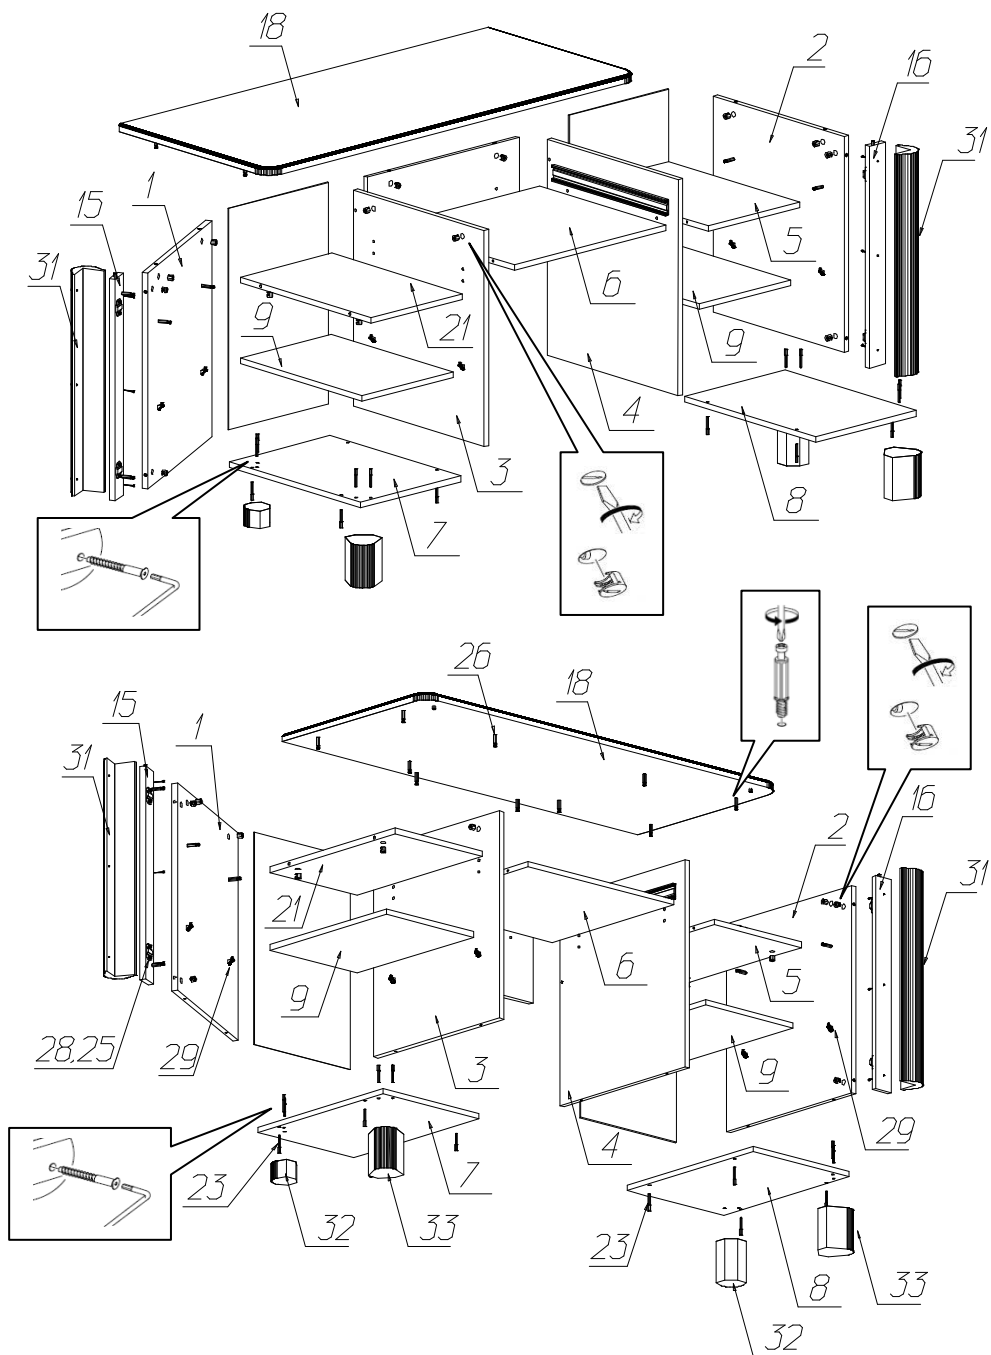

№	Наименование	Кол.
22	Винт 4x28	2
23	Стяжка 7x50	38
24	Шкант 8x30	2
25	Шуруп 4x16	24
26	Эксцентрик Rastex 15 с дюбелем DU 232	22
27	Направляющие ПВХ x450 Foratex	1
28	Петля для двери с планкой Samet	4
29	Полкодержатель ME04ZNL	8
30	Ручка кнопка FB 028 000 бронза золотая	2
31	Колонна комод ППУ Элли краска, патина	2
32	Опора ППУ Фигурная Марлен краска, патина (малая)	2
33	Опора ППУ Фигурная Элли краска, патина (большая)	2
34	Заглушка для стяжки белая	38
35	Заглушка для эксцентриковой стяжки белая	22
36	Инструкция	1
37	Клей ПВА	1
38	Ключ шестигранный	1
42	Шуруп 3x20	20