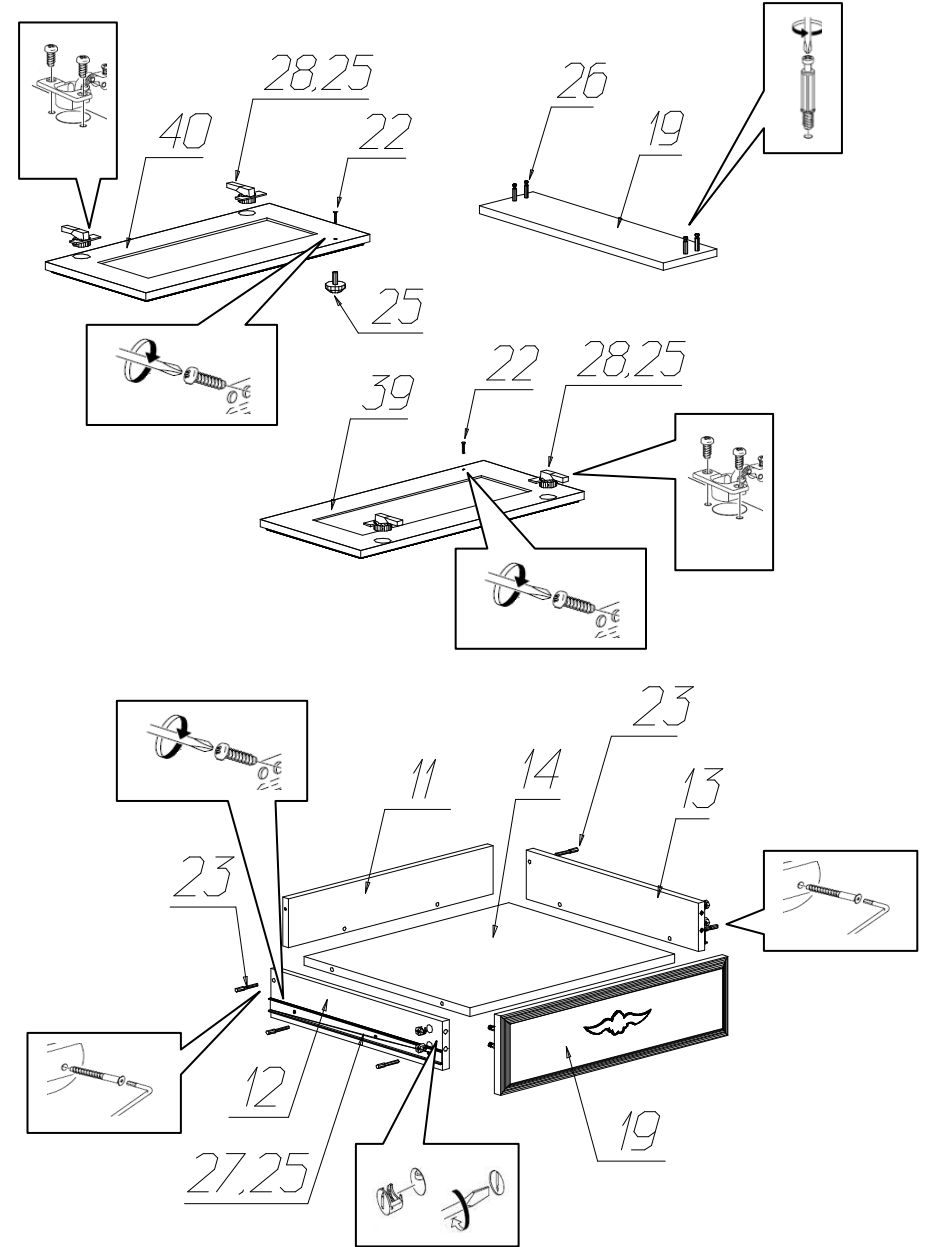

Инструкция по сборке